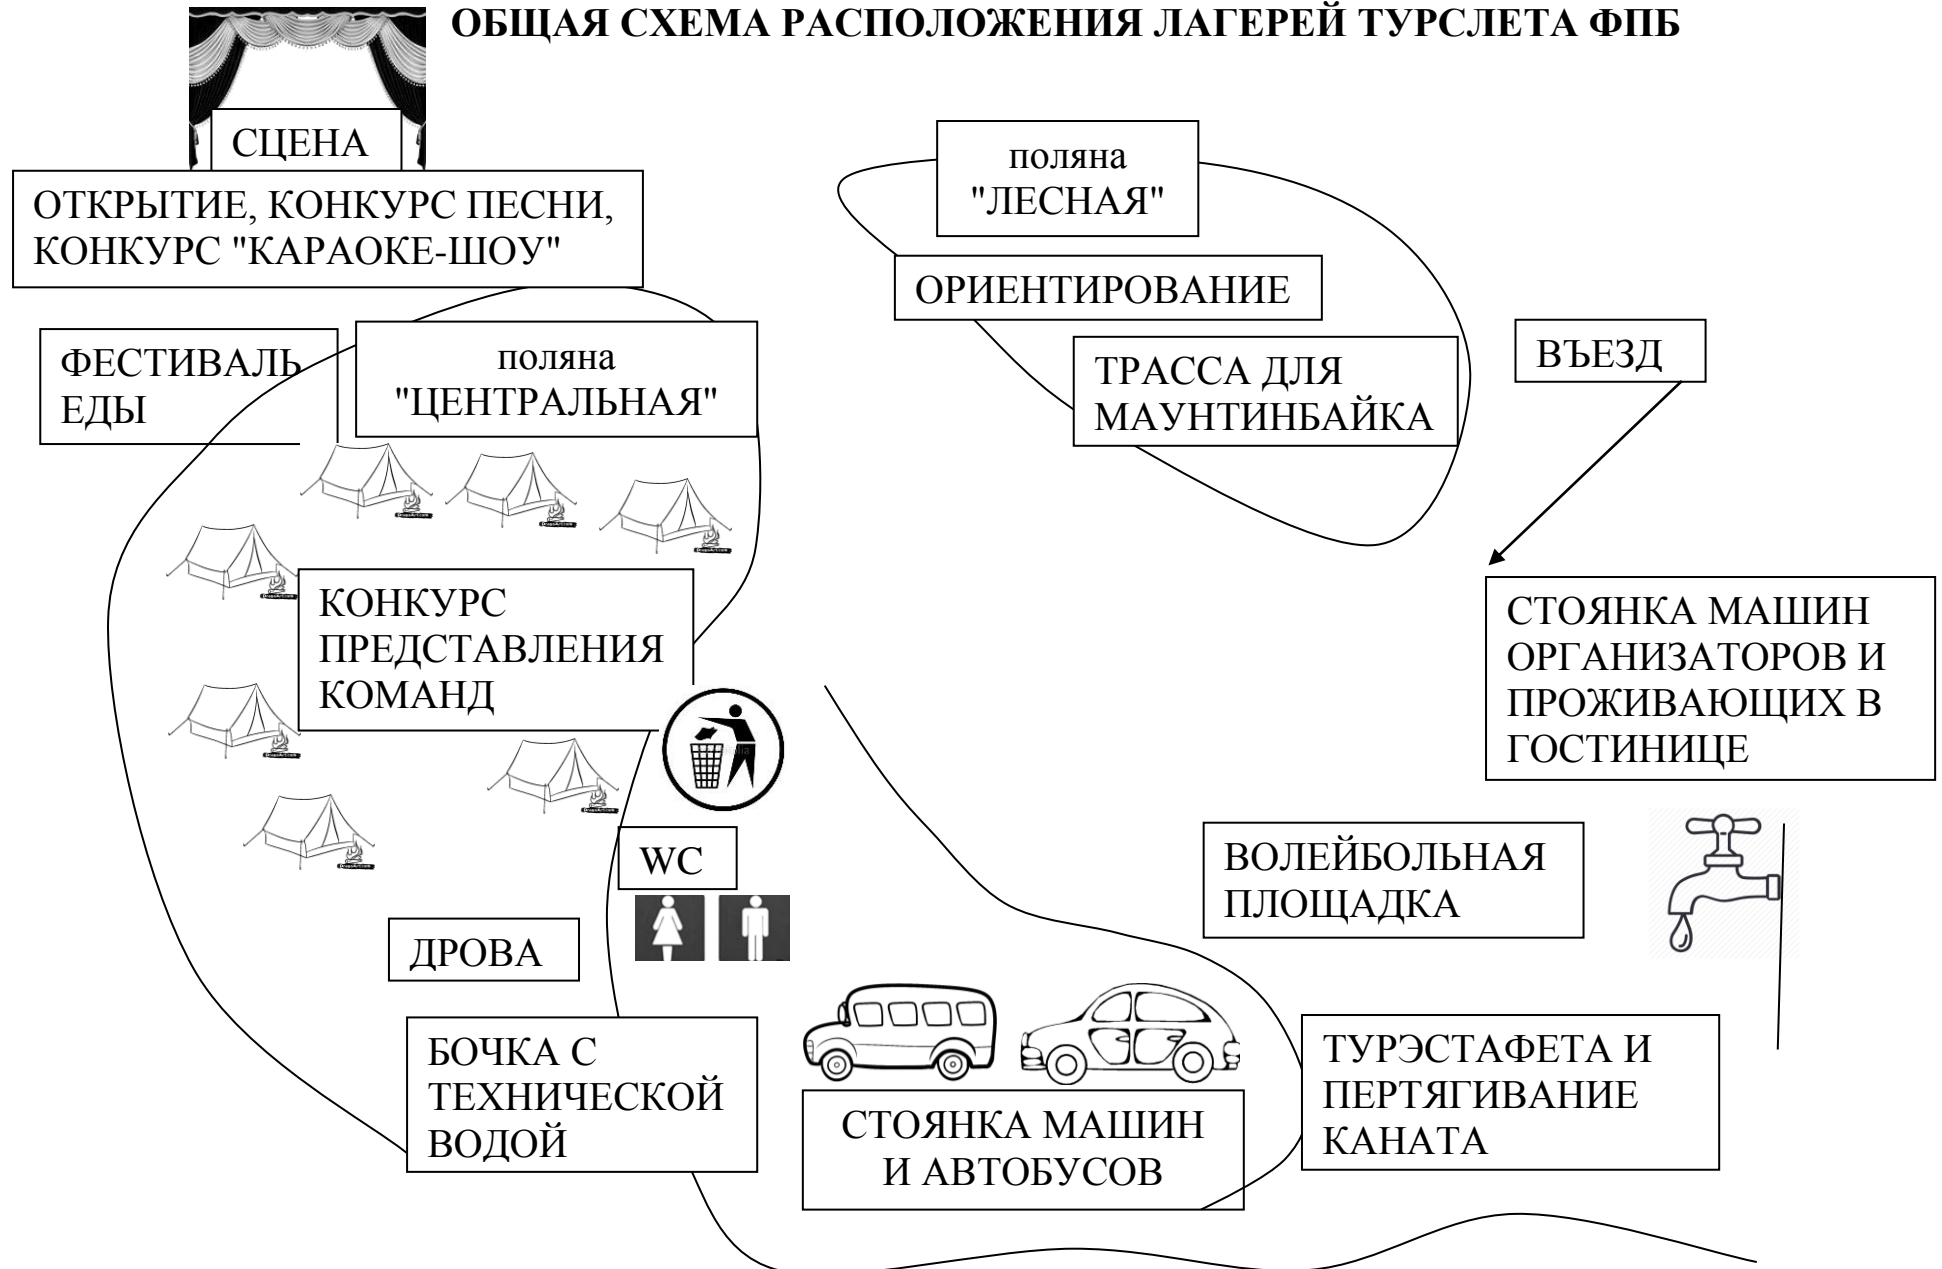

# ОБЩАЯ СХЕМА РАСПОЛОЖЕНИЯ ЛАГЕРЕЙ ТУРСЛЕТА ФПБ

СЦЕНА

ОТКРЫТИЕ, КОНКУРС ПЕСНИ,  
КОНКУРС "КАРАОКЕ-ШОУ"

ФЕСТИВАЛЬ  
ЕДЫ

поляна  
"ЦЕНТРАЛЬНАЯ"

КОНКУРС  
ПРЕДСТАВЛЕНИЯ  
КОМАНД

WC

ДРОВА

БОЧКА С  
ТЕХНИЧЕСКОЙ  
ВОДОЙ

поляна  
"ЛЕСНАЯ"

ОРИЕНТИРОВАНИЕ

ТРАССА ДЛЯ  
МАУНТИНБАЙКА

ВЪЕЗД

СТОЯНКА МАШИН  
ОРГАНИЗАТОРОВ И  
ПРОЖИВАЮЩИХ В  
ГОСТИНИЦЕ

ВОЛЕЙБОЛЬНАЯ  
ПЛОЩАДКА

СТОЯНКА МАШИН  
И АВТОБУСОВ

ТУРЭСТАФЕТА И  
ПЕРТЯГИВАНИЕ  
КАНАТА