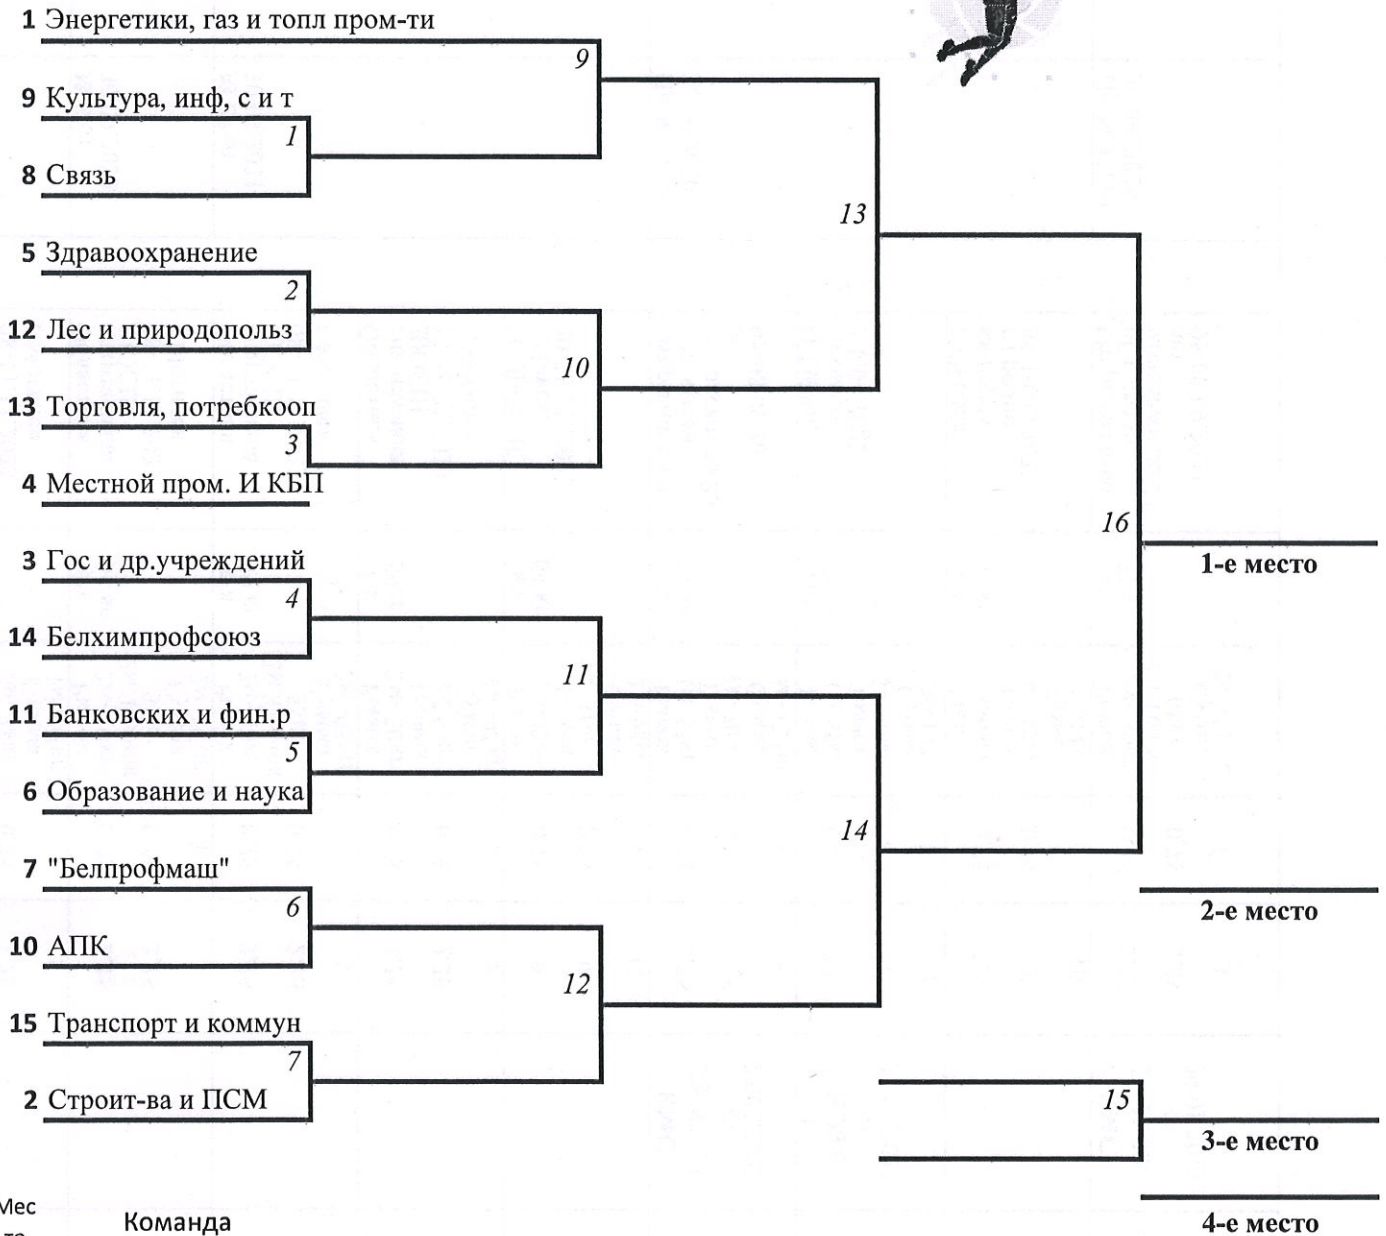

ВОЛЕЙБОЛ ПЛЯЖНЫЙ

Мес
то

Команда

- БПР образования и науки
- БПР связи
- БПР государственных и других учреждений
- БП банковских и финансовых работников
- БПР здравоохранения
- БПР отраслей промышленности "Белпрофмаш"
- БПР агропромышленного комплекса
- Белхимпрофсоюз
- БПР строительства и ПСМ
- БПР торговли, потребительской кооперации и предпринимательства
- БПР транспорта и коммуникаций
- БПР леса и природопользования
- БПР местной промышленности и КБП
- БПР энергетики, газовой и топливной промышленности
- БПР культуры, информации, спорта и туризма